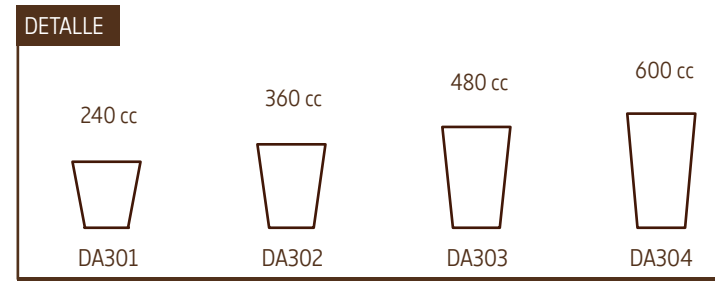

* Material Polipapel - Papel recubierto con una capa de Polietileno (PE).
 * Apto para líquidos fríos.
 * Diseños personalizados.
 * Tapas disponibles.

VASO CAFÉ UNA PARED

PRODUCTO	CÓDIGO	CAPACIDAD	MEDIDAS mm ØS x H x ØI
Vaso una Pared #1	DA101	70cc	52 x 49 x 36 mm
Vaso una Pared #2	DA102	90cc	56 x 52 x 40 mm
Vaso una Pared #3	DA103	120cc	63 x 65 x 45 mm
Vaso una Pared #4	DA104	240cc	80 x 93 x 56 mm
Vaso una Pared #5	DA105	300cc	90 x 99 x 57 mm
Vaso una Pared #6	DA106	360cc	90 x 110 x 59 mm
Vaso una Pared #7	DA107	480cc	90 x 133 x 62 mm
Vaso una Pared #8	DA108	600cc	90 x 151 x 63 mm

- * Material Polipapel - Papel recubierto con una capa de Polietileno (PE).
- * Apto para líquidos calientes.
- * Diseños personalizados.
- * Tapas disponibles.

VASO CAFÉ UNA PARED CON ASA

PRODUCTO	CÓDIGO	CAPACIDAD	MEDIDAS mm ØS x H x ØI
Vaso una Pared con Asa #1	DA201	190cc	70 x 74 x 50 mm
Vaso una Pared con Asa #2	DA202	240cc	80 x 93 x 56 mm
Vaso una Pared con Asa #3	DA203	270cc	80 x 95 x 53 mm

- * Material Polipapel - Papel recubierto con una capa de Polietileno (PE).
- * Apto para líquidos calientes.
- * Diseños personalizados.
- * Tapas disponibles.

VASO CAFÉ DOBLE PARED

PRODUCTO	CÓDIGO	CAPACIDAD	MEDIDAS mm ØS x H x ØI
Vaso Doble Pared #1	DA301	240cc	90 x 89 x 58 mm
Vaso Doble Pared #2	DA302	360cc	90 x 110 x 59 mm
Vaso Doble Pared #3	DA303	480cc	90 x 133 x 62 mm
Vaso Doble Pared #4	DA304	600cc	90 x 151 x 63 mm

- * Material Polipapel - Papel recubierto con una capa de Polietileno (PE).
- * Apto para líquidos calientes.
- * Diseños personalizados.
- * Tapas disponibles.

VASO CAFÉ DOBLE PARED CON TEXTURA

PRODUCTO	CÓDIGO	CAPACIDAD	MEDIDAS mm ØS X H X ØI
Vaso Doble Pared Texturado #1	DA401	120 cc	63 x 65 x 45
Vaso Doble Pared Texturado #2	DA402	240 cc	90 x 89 x 58
Vaso Doble Pared Texturado #3	DA403	360 cc	90 x 110 x 59
Vaso Doble Pared Texturado #4	DA404	480 cc	90 x 133 x 62
Vaso Doble Pared Texturado #5	DA405	650 cc	90 x 168 x 63