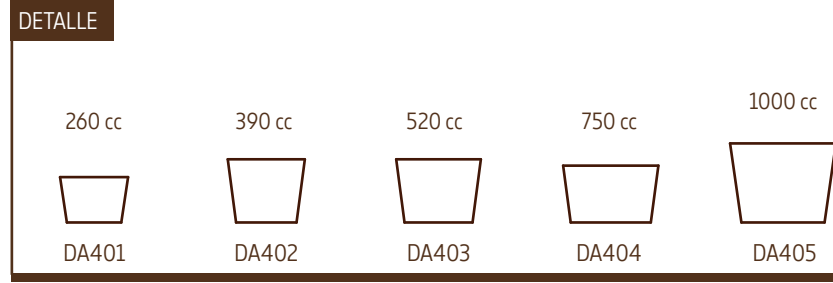

PRODUCTO	CÓDIGO	CAPACIDAD	MEDIDAS mm
Bowl Helado #1	DA450	90cc	70 x 41 x 67 mm
Bowl Helado #2	DA457	120cc	74 x 48 x 60 mm
Bowl Helado #3	DA451	15 cc	86 x 57 x 74 mm
Bowl Helado #4	DA458	180cc	93 x 49 x 80 mm
Bowl Helado #5	DA452	210cc	86 x 60 x 65 mm
Bowl Helado #6	DA459	230cc	90 x 60 x 72 mm
Bowl Helado #7	DA453	350cc	104 x 63 x 88 mm
Bowl Helado #8	DA454	470cc	115 x 83 x 96 mm
Bowl Helado #9	DA460	590cc	125 x 74 x 105 mm
Bowl Helado #10	DA455	710cc	140 x 73 x 114 mm
Bowl Helado #11	DA461	830cc	140 x 88 x 112 mm
Bowl Helado #12	DA456	950cc	140 x 104 x 110 mm

- * Papel recubierto con una capa de Polietileno (PE).
- * Apto para líquidos fríos.
- * Diseños Personalizados.
- * Tapas cupula disponibles.

BOWL PARA HELADO CON TAPA

PRODUCTO	CÓDIGO	CAPACIDAD	MEDIDAS mm
Bowl Helado con Tapa #1	DA460	240cc	98 x 64 x 80 mm
Bowl Helado con Tapa #2	DA461	470cc	98 x 102 x 76 mm
Bowl Helado con Tapa #3	DA462	950cc	140 x 104 x 110 mm

- * Papel recubierto con una capa de Polietileno (PE).
- * Apto para líquidos fríos.
- * Diseños Personalizados.
- * Tapas cupula disponibles.

BOWL SOPA

PRODUCTO	CÓDIGO	CAPACIDAD	MEDIDAS mm
Bowl Sopa #1	DA401	260cc	90 x 60 x 72 mm
Bowl Sopa #2	DA402	390cc	102 x 79 x 80 mm
Bowl Sopa #3	DA403	520cc	112 x 83 x 89 mm
Bowl Sopa #4	DA404	750cc	126 x 75 x 106 mm
Bowl Sopa #5	DA405	1000cc	140 x 104 x 110 mm

- * Papel recubierto con una capa de Polietileno (PE).
- * Apto para líquidos calientes.
- * Diseños Personalizados.
- * Tapas disponibles.

BOWL ENSALADA

PRODUCTO	CÓDIGO	CAPACIDAD	MEDIDAS mm
Bowl Ensalada #1	DA420	210 cc	98 x 55 x 79 mm
Bowl Ensalada #2	DA421	350 cc	98 x 80 x 73 mm
Bowl Ensalada #3	DA422	470 cc	98 x 103 x 68 mm
Bowl Ensalada #4	DA423	590 cc	150 x 50 x 131 mm
Bowl Ensalada #5	DA424	770 cc	150 x 60 x 129 mm
Bowl Ensalada #6	DA425	950 cc	150 x 75 x 129 mm
Bowl Ensalada #7	DA426	1100 cc	175 x 72 x 147 mm
Bowl Ensalada #8	DA427	1500 cc	185 x 65 x 160 mm