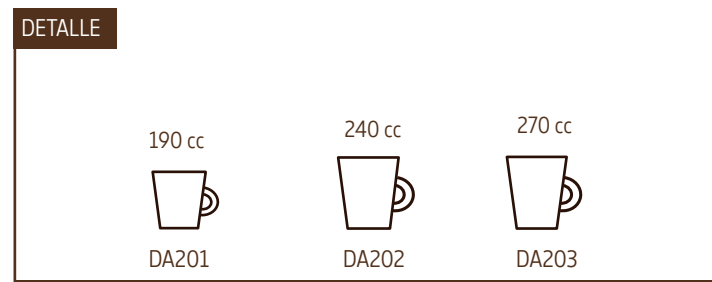

VASOS_BOWLS_

VASO BEBIDAS FRÍAS

PRODUCTO	CÓDIGO	CAPACIDAD	MEDIDAS mm
Vaso Bebidas Frías #1	DA001	190cc / 6oz	70 x 75 x 50 mm
Vaso Bebidas Frías #2	DA002	260cc / 9oz	77 x 94 x 53 mm
Vaso Bebidas Frías #3	DA003	350cc / 12oz	89 x 100 x 58 mm
Vaso Bebidas Frías #4	DA004	470cc / 16oz	89 x 125 x 61 mm
Vaso Bebidas Frías #5	DA005	700cc / 24oz	96 x 175 x 65 mm
Vaso Bebidas Frías #5	DA006	950cc / 32oz	104 x 179 x 72 mm

* Material Polipapel - Papel recubierto con una capa de Polietileno (PE).
 * Apto para líquidos fríos.
 * Diseños personalizados.
 * Tapas disponibles.

VASO CAFÉ UNA PARED

PRODUCTO	CÓDIGO	CAPACIDAD	MEDIDAS mm ØS x H x ØI
Vaso una Pared #1	DA101	70cc	52 x 49 x 36 mm
Vaso una Pared #2	DA102	90cc	56 x 52 x 40 mm
Vaso una Pared #3	DA103	120cc	63 x 65 x 45 mm
Vaso una Pared #4	DA104	240cc	80 x 93 x 56 mm
Vaso una Pared #5	DA105	300cc	90 x 99 x 57 mm
Vaso una Pared #6	DA106	360cc	90 x 110 x 59 mm
Vaso una Pared #7	DA107	480cc	90 x 133 x 62 mm
Vaso una Pared #8	DA108	600cc	90 x 151 x 63 mm

- * Material Polipapel - Papel recubierto con una capa de Polietileno (PE).
- * Apto para líquidos calientes.
- * Diseños personalizados.
- * Tapas disponibles.

VASO CAFÉ UNA PARED CON ASA

PRODUCTO	CÓDIGO	CAPACIDAD	MEDIDAS mm ØS x H x ØI
Vaso una Pared con Asa #1	DA201	190cc	70 x 74 x 50 mm
Vaso una Pared con Asa #2	DA202	240cc	80 x 93 x 56 mm
Vaso una Pared con Asa #3	DA203	270cc	80 x 95 x 53 mm

- * Material Polipapel - Papel recubierto con una capa de Polietileno (PE).
- * Apto para líquidos calientes.
- * Diseños personalizados.
- * Tapas disponibles.

VASO CAFÉ DOBLE PARED

PRODUCTO	CÓDIGO	CAPACIDAD	MEDIDAS mm ØS x H x ØI
Vaso Doble Pared #1	DA301	240cc	90 x 89 x 58 mm
Vaso Doble Pared #2	DA302	360cc	90 x 110 x 59 mm
Vaso Doble Pared #3	DA303	480cc	90 x 133 x 62 mm
Vaso Doble Pared #4	DA304	600cc	90 x 151 x 63 mm