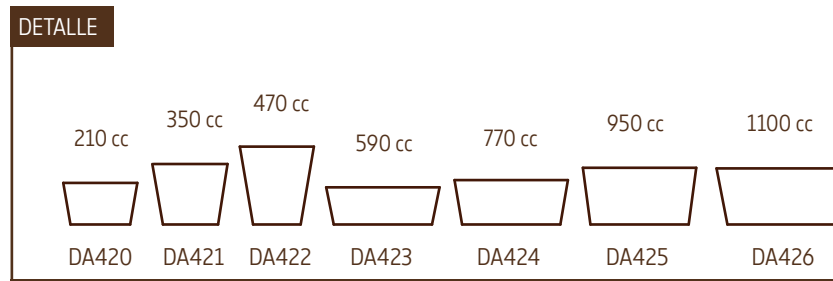

BOWL ENSALADA

PRODUCTO	CÓDIGO	CAPACIDAD	MEDIDAS mm
Bowl Ensalada #1	DA420	210 cc	98 x 55 x 79 mm
Bowl Ensalada #2	DA421	350 cc	98 x 80 x 73 mm
Bowl Ensalada #3	DA422	470 cc	98 x 103 x 68 mm
Bowl Ensalada #4	DA423	590 cc	150 x 50 x 131 mm
Bowl Ensalada #5	DA424	770 cc	150 x 60 x 129 mm
Bowl Ensalada #6	DA425	950 cc	150 x 75 x 129 mm
Bowl Ensalada #7	DA426	1100 cc	175 x 72 x 147 mm
Bowl Ensalada #8	DA427	1500 cc	185 x 65 x 160 mm

- Material Polipapel - Papel recubierto con una capa de Polietileno (PE).
- Apto para alimentos fríos.
- Diseños Personalizados.
- Tapas disponibles.