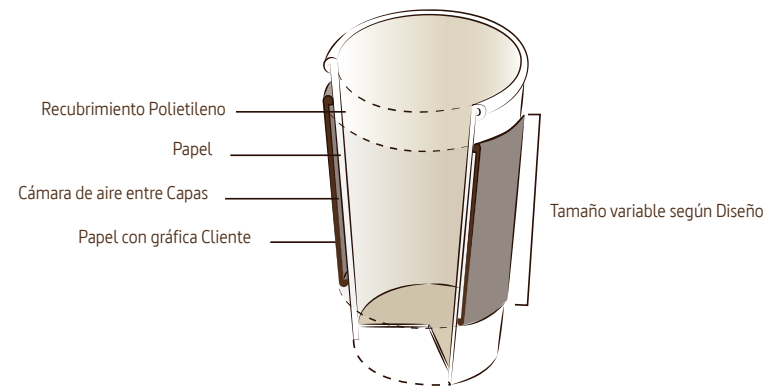

* Material Polipapel - Papel recubierto con una capa de Polietileno (PE).
 * Apto para líquidos fríos.
 * Diseños personalizados.
 * Tapas disponibles.

VASO CAFÉ UNA PARED

PRODUCTO	CÓDIGO	CAPACIDAD	MEDIDAS mm ØS x H x ØI
Vaso una Pared #1	DA101	70cc	52 x 49 x 36 mm
Vaso una Pared #2	DA102	90cc	56 x 52 x 40 mm
Vaso una Pared #3	DA103	120cc	63 x 65 x 45 mm
Vaso una Pared #4	DA104	240cc	80 x 93 x 56 mm
Vaso una Pared #5	DA105	300cc	90 x 99 x 57 mm
Vaso una Pared #6	DA106	360cc	90 x 110 x 59 mm
Vaso una Pared #7	DA107	480cc	90 x 133 x 62 mm
Vaso una Pared #8	DA108	600cc	90 x 151 x 63 mm

- * Material Polipapel - Papel recubierto con una capa de Polietileno (PE).
- * Apto para líquidos calientes.
- * Diseños personalizados.
- * Tapas disponibles.

VASO CAFÉ UNA PARED CON ASA

PRODUCTO	CÓDIGO	CAPACIDAD	MEDIDAS mm ØS x H x ØI
Vaso una Pared con Asa #1	DA201	190cc	70 x 74 x 50 mm
Vaso una Pared con Asa #2	DA202	240cc	80 x 93 x 56 mm
Vaso una Pared con Asa #3	DA203	270cc	80 x 95 x 53 mm

- * Material Polipapel - Papel recubierto con una capa de Polietileno (PE).
- * Apto para líquidos calientes.
- * Diseños personalizados.
- * Tapas disponibles.

VASO CAFÉ DOBLE PARED

PRODUCTO	CÓDIGO	CAPACIDAD	MEDIDAS mm ØS x H x ØI
Vaso Doble Pared #1	DA301	240cc	90 x 89 x 58 mm
Vaso Doble Pared #2	DA302	360cc	90 x 110 x 59 mm
Vaso Doble Pared #3	DA303	480cc	90 x 133 x 62 mm
Vaso Doble Pared #4	DA304	600cc	90 x 151 x 63 mm

- * Material Polipapel - Papel recubierto con una capa de Polietileno (PE).
- * Apto para líquidos calientes.
- * Diseños personalizados.
- * Tapas disponibles.

VASO CAFÉ DOBLE PARED CON TEXTURA

PRODUCTO	CÓDIGO	CAPACIDAD	MEDIDAS mm ØS X H X ØI
Vaso Doble Pared Texturado #1	DA401	120 cc	63 x 65 x 45
Vaso Doble Pared Texturado #2	DA402	240 cc	90 x 89 x 58
Vaso Doble Pared Texturado #3	DA403	360 cc	90 x 110 x 59
Vaso Doble Pared Texturado #4	DA404	480 cc	90 x 133 x 62
Vaso Doble Pared Texturado #5	DA405	650 cc	90 x 168 x 63