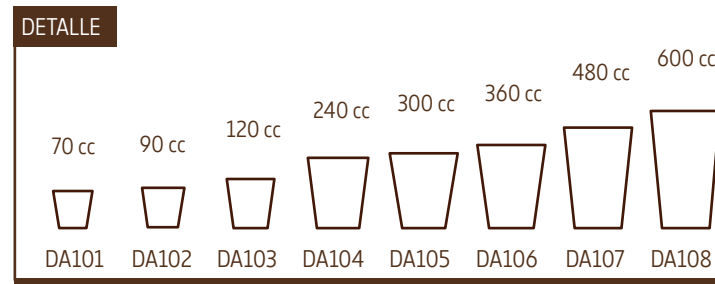

VASOS_BOWLS_

VASO BEBIDAS FRÍAS

PRODUCTO	CÓDIGO	CAPACIDAD	MEDIDAS mm
Vaso Bebidas Frías #1	DA001	190cc / 6oz	70 x 75 x 50 mm
Vaso Bebidas Frías #2	DA002	260cc / 9oz	77 x 94 x 53 mm
Vaso Bebidas Frías #3	DA003	350cc / 12oz	89 x 100 x 58 mm
Vaso Bebidas Frías #4	DA004	470cc / 16oz	89 x 125 x 61 mm
Vaso Bebidas Frías #5	DA005	700cc / 24oz	96 x 175 x 65 mm
Vaso Bebidas Frías #5	DA006	950cc / 32oz	104 x 179 x 72 mm

* Material Polipapel - Papel recubierto con una capa de Polietileno (PE).
 * Apto para líquidos fríos.
 * Diseños personalizados.
 * Tapas disponibles.

VASO CAFÉ UNA PARED

PRODUCTO	CÓDIGO	CAPACIDAD	MEDIDAS mm ØS x H x ØI
Vaso una Pared #1	DA101	70cc	52 x 49 x 36 mm
Vaso una Pared #2	DA102	90cc	56 x 52 x 40 mm
Vaso una Pared #3	DA103	120cc	63 x 65 x 45 mm
Vaso una Pared #4	DA104	240cc	80 x 93 x 56 mm
Vaso una Pared #5	DA105	300cc	90 x 99 x 57 mm
Vaso una Pared #6	DA106	360cc	90 x 110 x 59 mm
Vaso una Pared #7	DA107	480cc	90 x 133 x 62 mm
Vaso una Pared #8	DA108	600cc	90 x 151 x 63 mm

- * Material Polipapel - Papel recubierto con una capa de Polietileno (PE).
- * Apto para líquidos calientes.
- * Diseños personalizados.
- * Tapas disponibles.

VASO CAFÉ UNA PARED CON ASA

PRODUCTO	CÓDIGO	CAPACIDAD	MEDIDAS mm ØS x H x ØI
Vaso una Pared con Asa #1	DA201	190cc	70 x 74 x 50 mm
Vaso una Pared con Asa #2	DA202	240cc	80 x 93 x 56 mm
Vaso una Pared con Asa #3	DA203	270cc	80 x 95 x 53 mm

- * Material Polipapel - Papel recubierto con una capa de Polietileno (PE).
- * Apto para líquidos calientes.
- * Diseños personalizados.
- * Tapas disponibles.

VASO CAFÉ DOBLE PARED

PRODUCTO	CÓDIGO	CAPACIDAD	MEDIDAS mm ØS x H x ØI
Vaso Doble Pared #1	DA301	240cc	90 x 89 x 58 mm
Vaso Doble Pared #2	DA302	360cc	90 x 110 x 59 mm
Vaso Doble Pared #3	DA303	480cc	90 x 133 x 62 mm
Vaso Doble Pared #4	DA304	600cc	90 x 151 x 63 mm