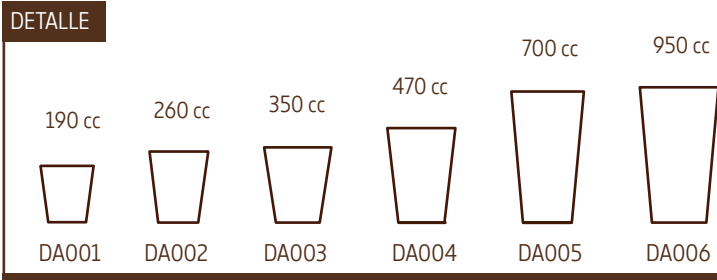

Se forman conicamente para dar la forma requerida por el cliente, en diferentes tamaños y terminaciones. Los envases de polipapel poseen una resistencia estructural y permeabilidad temporal para líquidos, alimentos fríos y calientes.

VASOS_BOWLS_

VASO BEBIDAS FRÍAS

PRODUCTO	CÓDIGO	CAPACIDAD	MEDIDAS mm
Vaso Bebidas Frías #1	DA001	190cc / 6oz	70 x 75 x 50 mm
Vaso Bebidas Frías #2	DA002	260cc / 9oz	77 x 94 x 53 mm
Vaso Bebidas Frías #3	DA003	350cc / 12oz	89 x 100 x 58 mm
Vaso Bebidas Frías #4	DA004	470cc / 16oz	89 x 125 x 61 mm
Vaso Bebidas Frías #5	DA005	700cc / 24oz	96 x 175 x 65 mm
Vaso Bebidas Frías #5	DA006	950cc / 32oz	104 x 179 x 72 mm

* Material Polipapel - Papel recubierto con una capa de Polietileno (PE).
 * Apto para líquidos fríos.
 * Diseños personalizados.
 * Tapas disponibles.

VASO CAFÉ UNA PARED

PRODUCTO	CÓDIGO	CAPACIDAD	MEDIDAS mm ØS x H x ØI
Vaso una Pared #1	DA101	70cc	52 x 49 x 36 mm
Vaso una Pared #2	DA102	90cc	56 x 52 x 40 mm
Vaso una Pared #3	DA103	120cc	63 x 65 x 45 mm
Vaso una Pared #4	DA104	240cc	80 x 93 x 56 mm
Vaso una Pared #5	DA105	300cc	90 x 99 x 57 mm
Vaso una Pared #6	DA106	360cc	90 x 110 x 59 mm
Vaso una Pared #7	DA107	480cc	90 x 133 x 62 mm
Vaso una Pared #8	DA108	600cc	90 x 151 x 63 mm

- * Material Polipapel - Papel recubierto con una capa de Polietileno (PE).
- * Apto para líquidos calientes.
- * Diseños personalizados.
- * Tapas disponibles.

VASO CAFÉ DOBLE PARED

PRODUCTO	CÓDIGO	CAPACIDAD	MEDIDAS mm ØS x H x ØI
Vaso Doble Pared #1	DA301	240cc	90 x 89 x 58 mm
Vaso Doble Pared #2	DA302	360cc	90 x 110 x 59 mm
Vaso Doble Pared #3	DA303	480cc	90 x 133 x 62 mm
Vaso Doble Pared #4	DA304	600cc	90 x 151 x 63 mm