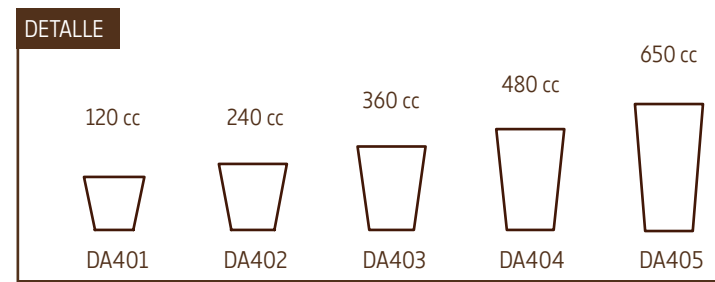

VASO CAFÉ DOBLE PARED CON TEXTURA

PRODUCTO	CÓDIGO	CAPACIDAD	MEDIDAS mm ØS X H X ØI
Vaso Doble Pared Texturado #1	DA401	120 cc	63 x 65 x 45
Vaso Doble Pared Texturado #2	DA402	240 cc	90 x 89 x 58
Vaso Doble Pared Texturado #3	DA403	360 cc	90 x 110 x 59
Vaso Doble Pared Texturado #4	DA404	480 cc	90 x 133 x 62
Vaso Doble Pared Texturado #5	DA405	650 cc	90 x 168 x 63

- Material Polipapel - Papel recubierto con una capa de Polietileno (PE).
- Apto para líquidos calientes.
- Diseños personalizados.
- Tapas disponibles.
- Texturas disponibles: