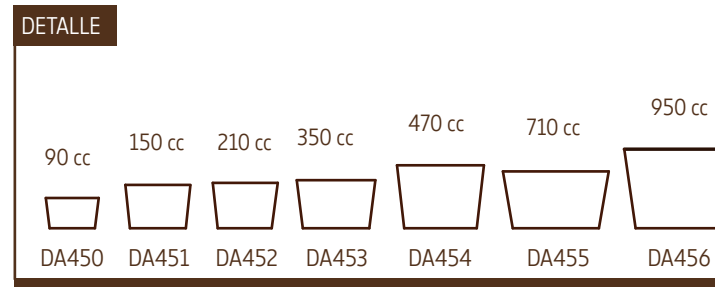

BOWL PARA HELADO

PRODUCTO	CÓDIGO	CAPACIDAD	MEDIDAS mm
Bowl Helado #1	DA450	90cc	70 x 41 x 67 mm
Bowl Helado #2	DA457	120cc	74 x 48 x 60 mm
Bowl Helado #3	DA451	15 cc	86 x 57 x 74 mm
Bowl Helado #4	DA458	180cc	93 x 49 x 80 mm
Bowl Helado #5	DA452	210cc	86 x 60 x 65 mm
Bowl Helado #6	DA459	230cc	90 x 60 x 72 mm
Bowl Helado #7	DA453	350cc	104 x 63 x 88 mm
Bowl Helado #8	DA454	470cc	115 x 83 x 96 mm
Bowl Helado #9	DA460	590cc	125 x 74 x 105 mm
Bowl Helado #10	DA455	710cc	140 x 73 x 114 mm
Bowl Helado #11	DA461	830cc	140 x 88 x 112 mm
Bowl Helado #12	DA456	950cc	140 x 104 x 110 mm

- Papel recubierto con una capa de Polietileno (PE).
- Apto para líquidos fríos.
- Diseños Personalizados.
- Tapas cupula disponibles.

BOWL PARA HELADO CON TAPA

PRODUCTO	CÓDIGO	CAPACIDAD	MEDIDAS mm
Bowl Helado con Tapa #1	DA460	240cc	98 x 64 x 80 mm
Bowl Helado con Tapa #2	DA461	470cc	98 x 102 x 76 mm
Bowl Helado con Tapa #3	DA462	950cc	140 x 104 x 110 mm

- Papel recubierto con una capa de Polietileno (PE).
- Apto para líquidos fríos.
- Diseños Personalizados.
- Tapas cupula disponibles.